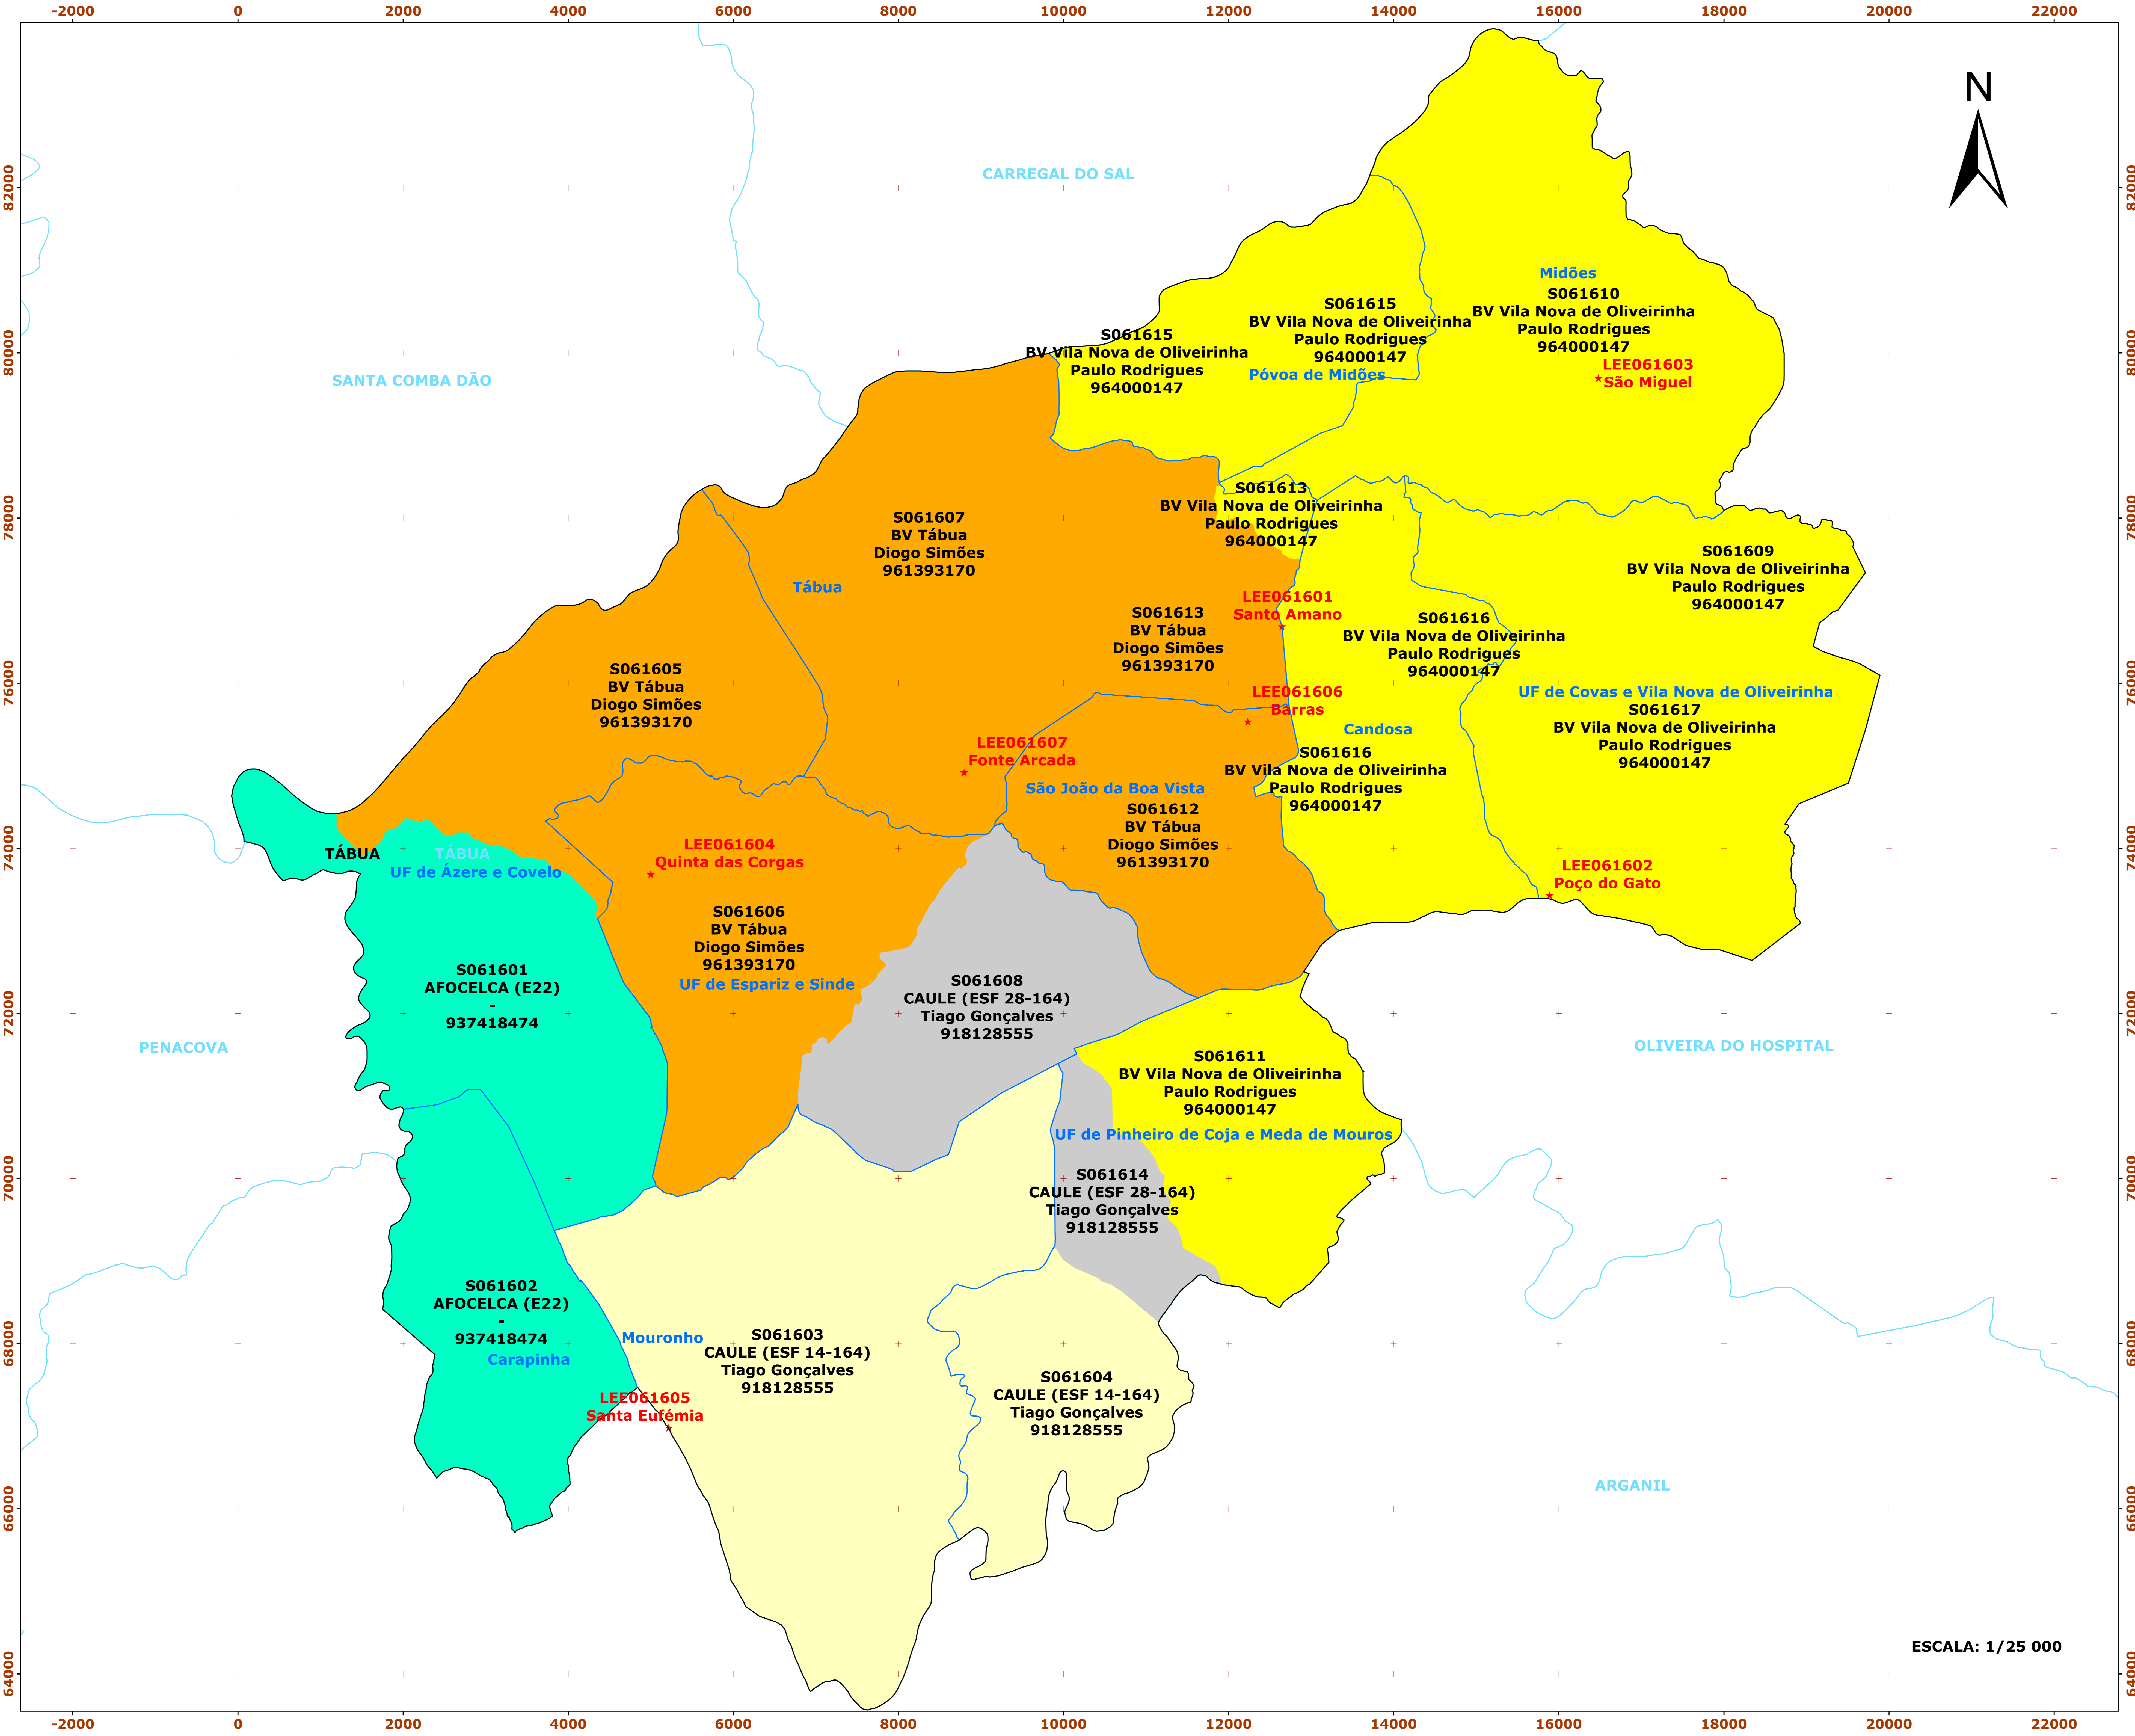

MAPA DOS SETORES TERRITORIAIS DE DFCI E LEE
1.ª Intervenção

- LEGENDA:**
- LIMITES ADMINISTRATIVOS**
- Concelho de Tábua
 - Limite de Concelhos
 - Limite de Freguesias
- ★ LEE
- SETORES TERRITORIAIS DE DFCI ENTIDADES**
- BV de Tábua
 - BV de Vila Nova de Oliveirinha
 - CAULE (ESF 14-164)
 - CAULE (ESF 28-164)
 - AFOCELCA (E22)

ESCALA: 1/25 000

Sistema de Referência: ETRS89/PT-TM06
Data: abril de 2020
Fonte(s): CAOP2017, 2018; CM, 2018

MAPA N.º 03