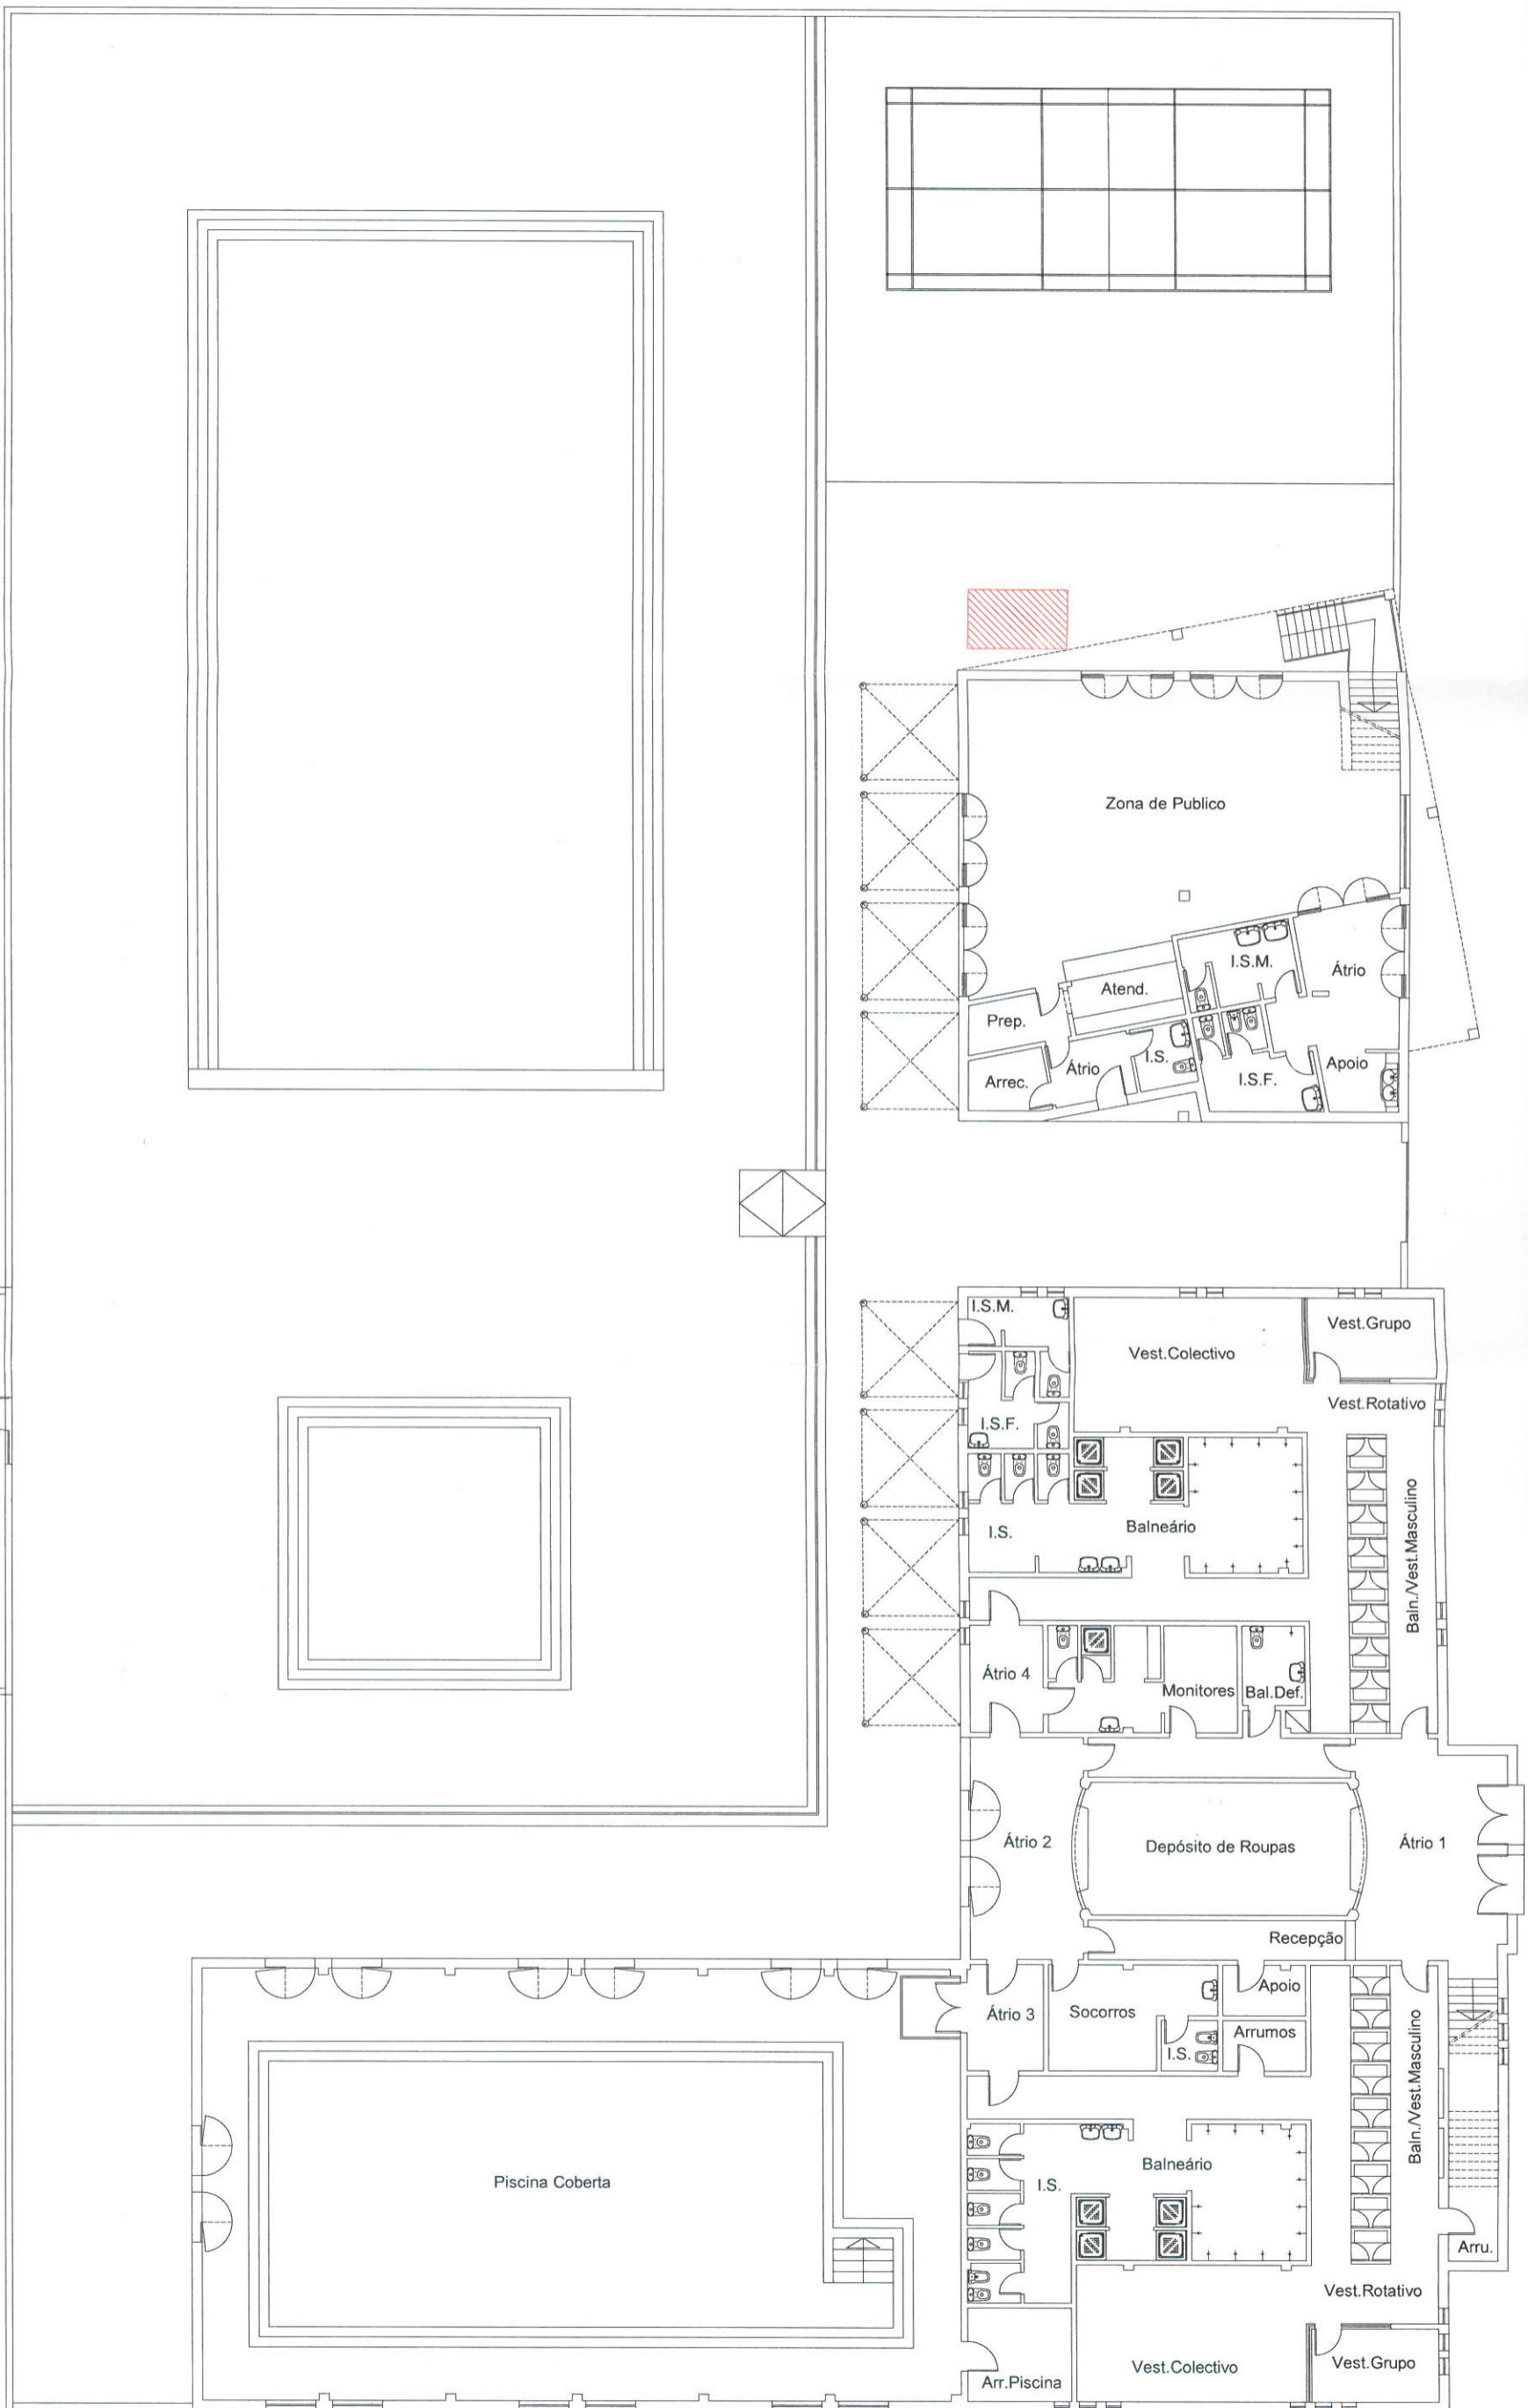

área destinada a venda de  
gelados e bebidas

### Câmara Municipal de Tábua

Obra: Piscinas Municipais  
Local: Tábua

Técnico:

Data: 3.6.2016

Desenho:

Planta

Esc.: 1:200