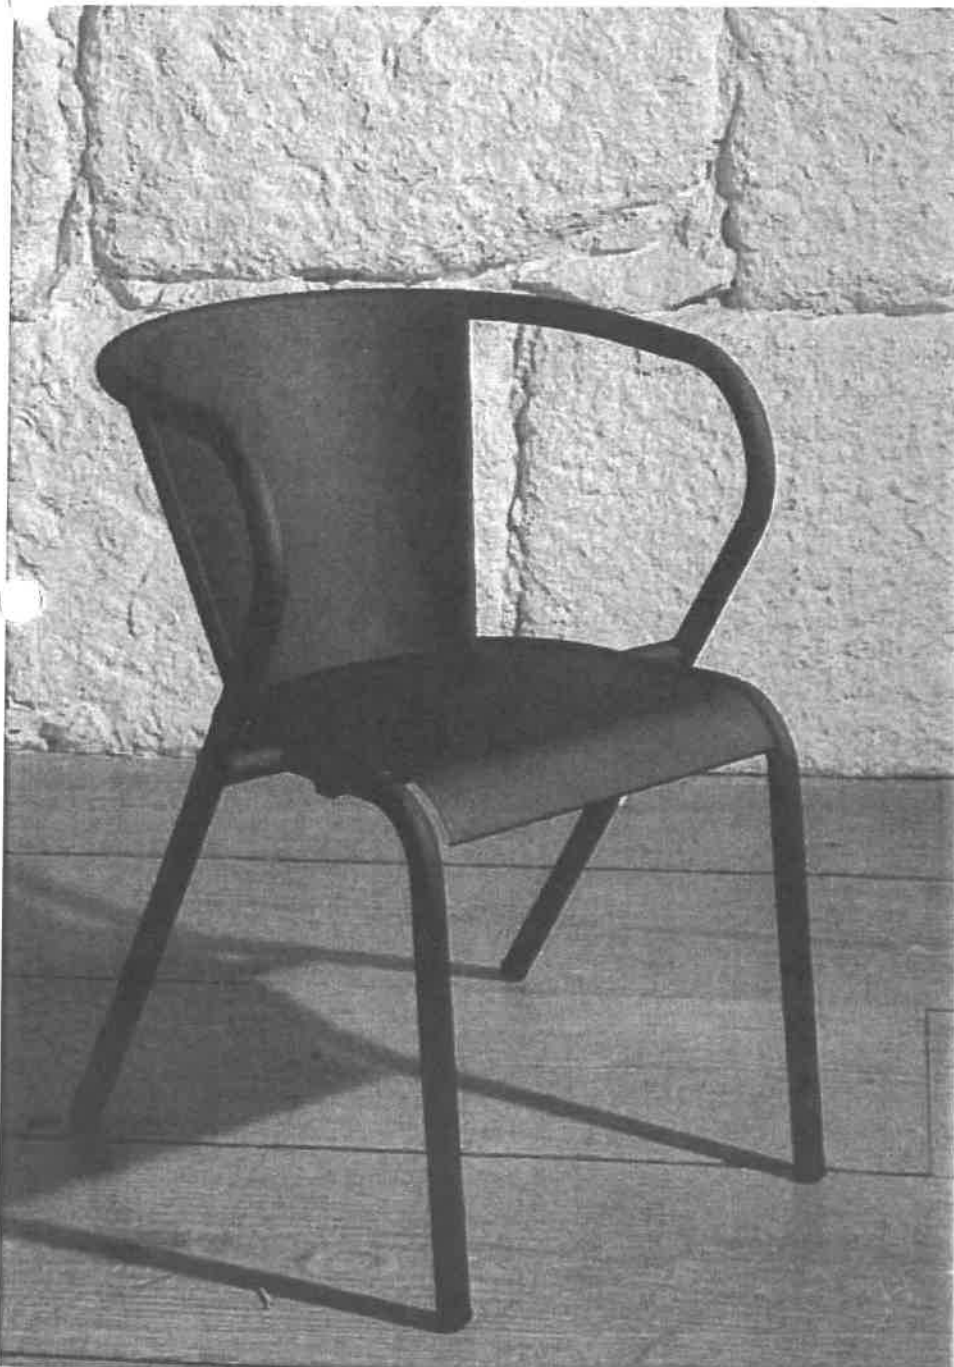

ANEXO **III** – BENS A ADQUIRIR PELO CONCESSIONÁRIO

CAFETARIA DO JARDIM SARAH BEIRÃO

LISTA DE EQUIPAMENTOS A ADQUIRIR PELO CONCESSIONÁRIO

| Designação | Unidade | Quantidade |
|---|---------|------------|
| Cadeira tipo "ADICO METALLIC COLLECTION modelo 5008 (Portuguesa)", ou equivalente, com estrutura metálica, pintura epoxy cinza forja e assento metálico. | un | 64 |
| Mesa tipo "ADICO METALLIC COLLECTION modelo 5028", ou equivalente, com dimensões 600x600mm, estrutura metálica, pintura epoxy cinza forja e tampo metálico. | un | 16 |
| Sistemas de ensombramento (guarda-sóis) em tecido de vela ou lona, em cor cinza forja, incluindo suporte adequado. | un | 10 |

12. METALLIC

5008 (PORTUGUESA)

AUTOR. AUTHOR:
DESCONHECIDO/ UNKNOWN
ANO. YEAR:
DÉCADA DE 30/1930'S

MODELO. MODEL: 5008
Estrutura metálica. Pintura Epoxy. Assento metálico
Metallic structure. Epoxy paint. Metallic seat.

- * EMPILHÁVEL/STACKABLE
- ↖ EXTERIOR/OUTDOOR
- ↘ INTERIOR/INDOOR

Q

60. METALLIC

5028

AUTORES. AUTHORS:

ADICO

ANO. YEAR:

Década de 30/1930's