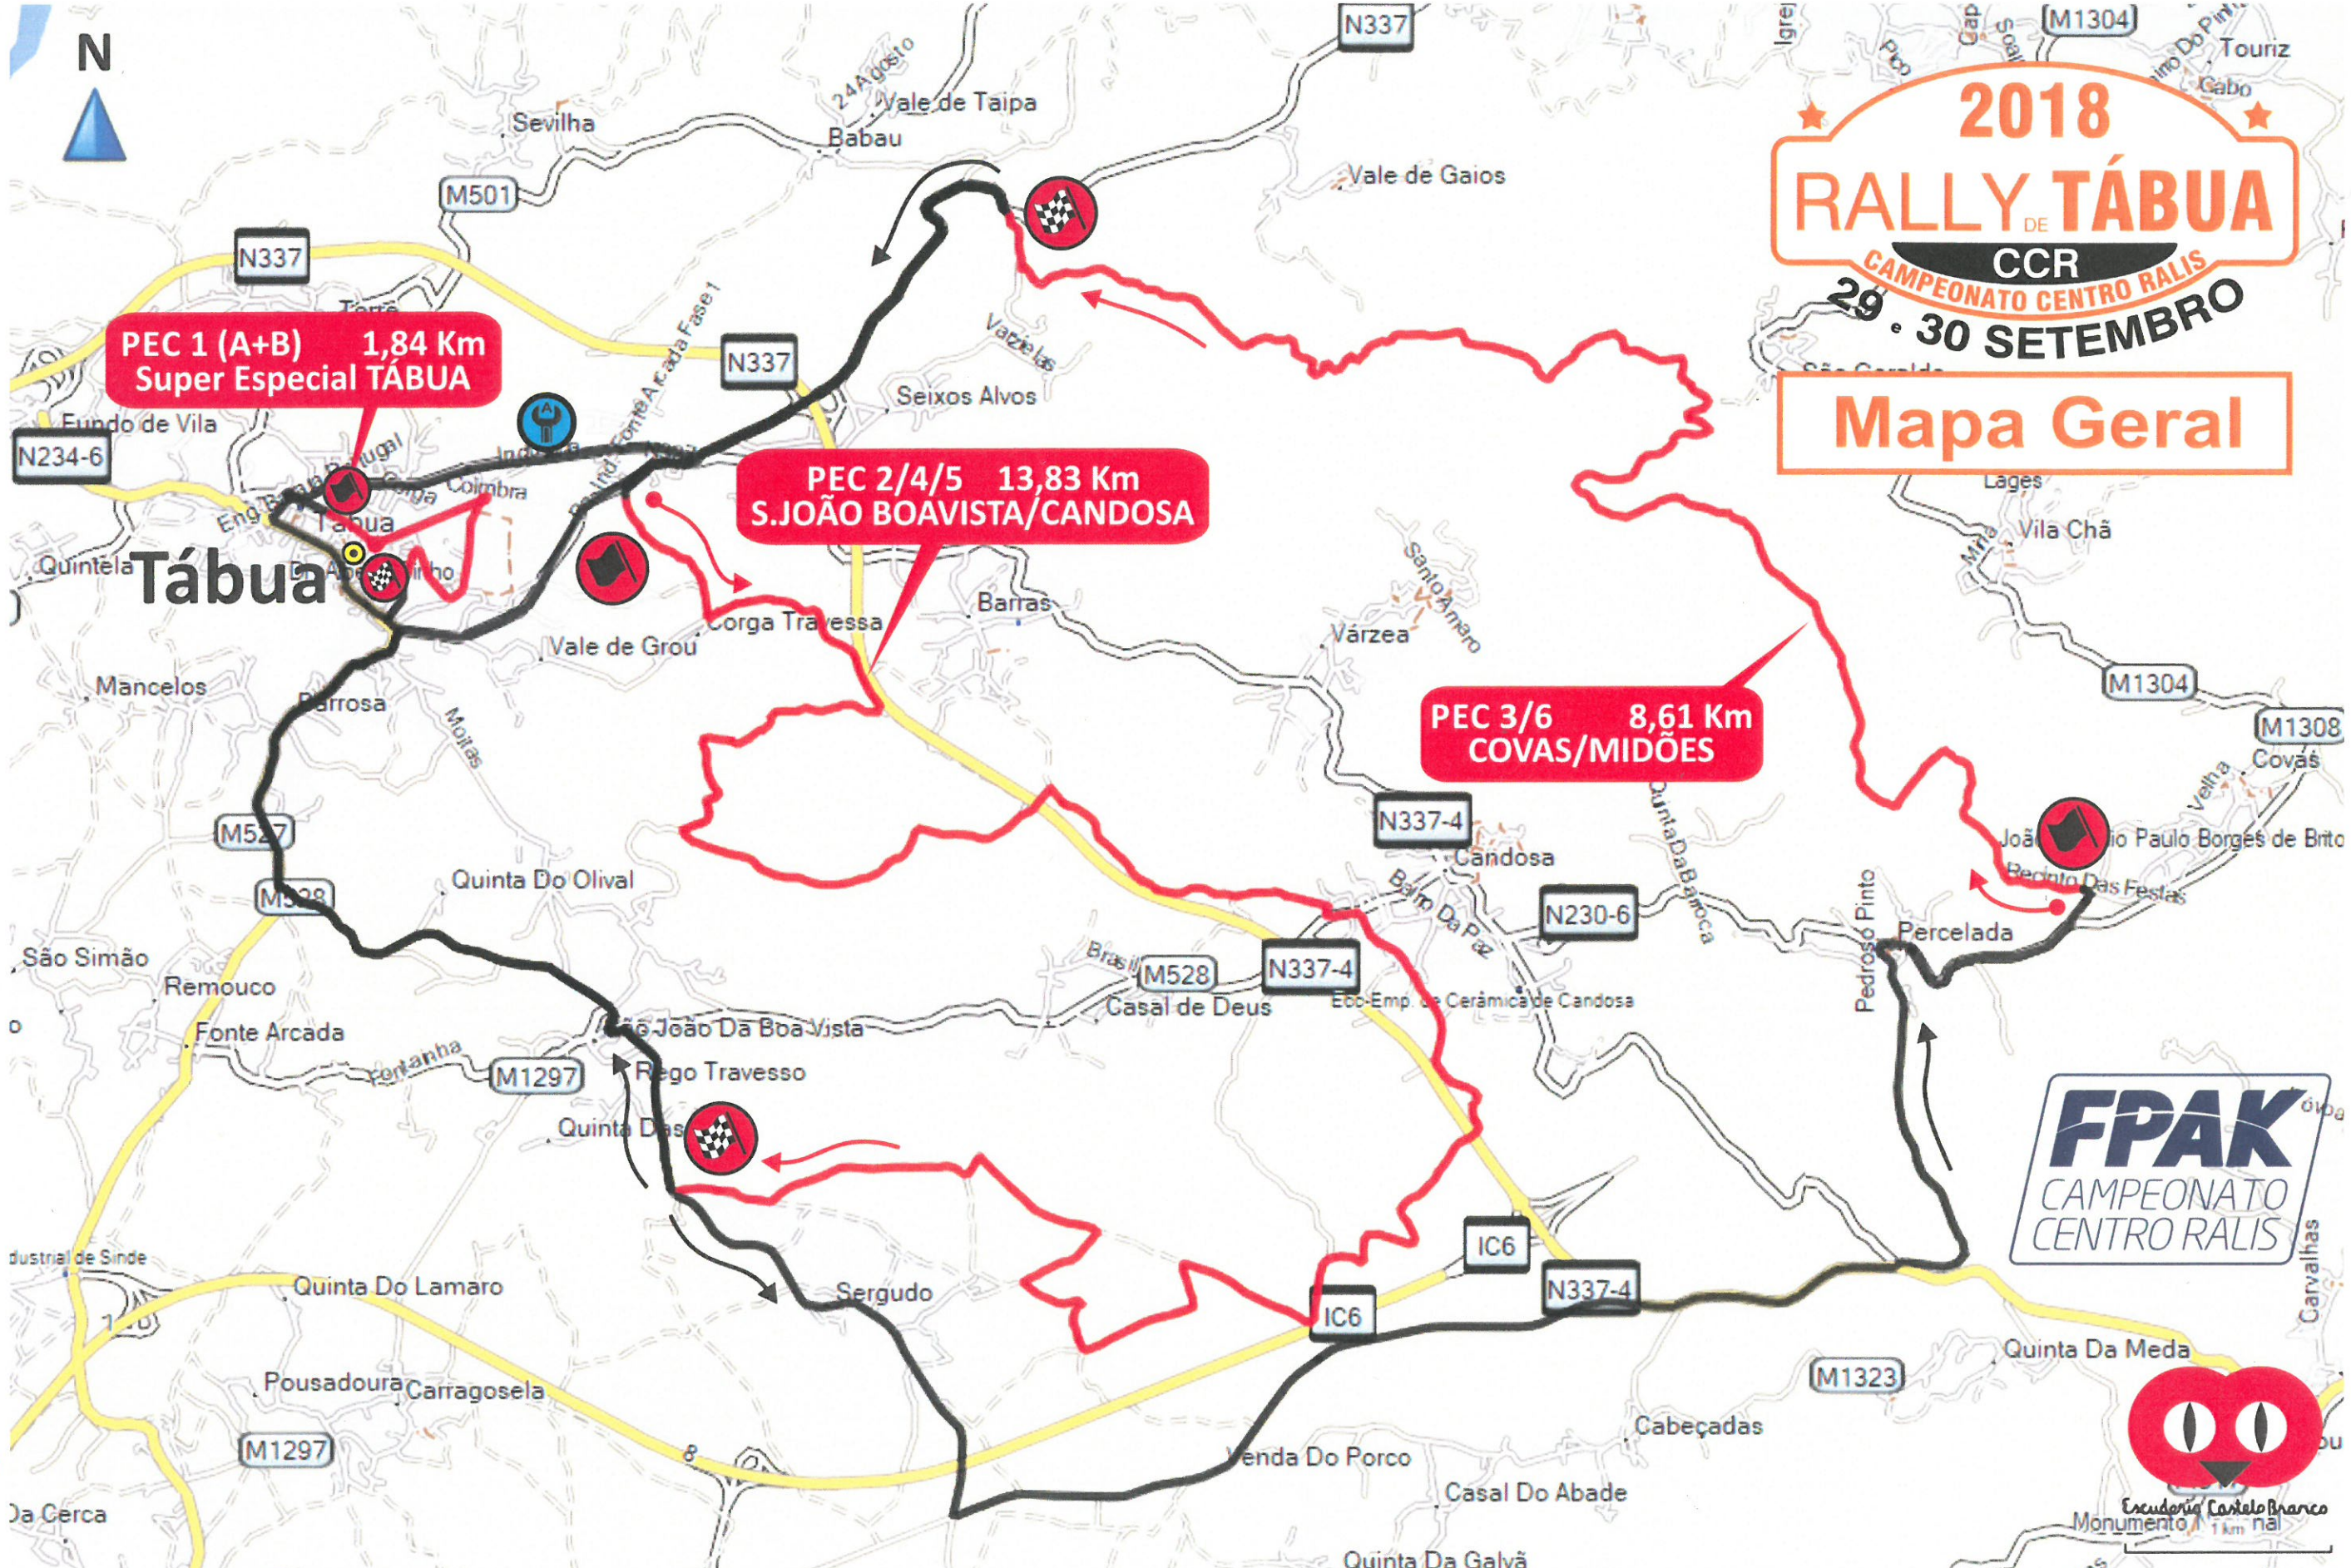

PALÁCIO DO GELO SHOPPING

2018 RALLY DE TÁBUA CCR CAMPEONATO CENTRO RALIS 29-30 SETEMBRO Mapa Geral

PEC 1 (A+B) 1,84 Km Super Especial TÁBUA

PEC 2/4/5 13,83 Km S.JOÃO BOAVISTA/CANDOSA

PEC 3/6 8,61 Km COVAS/MIDÕES